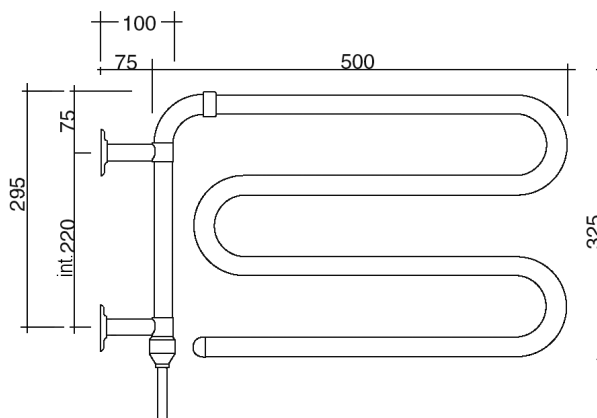

Ricambi disponibili a richiesta
Spare parts available on request
Запасные части под заказ

SC0610PRXX01..